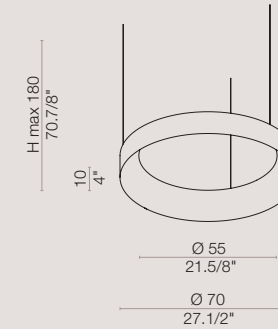

IS CY SO 70

ISSOCY70BCL white/ bianco
ISSOCY70TOL dove/ tortora
ISSOCY70MAL brown/ marrone
ISSOCY70BXL bordeaux