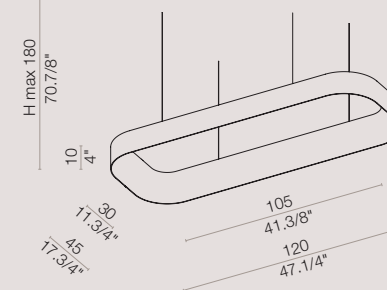

IS RE SO 120

ISSORE120BCL white/ bianco
ISSORE120TOL dove/ tortora
ISSORE120MAL brown/ marrone
ISSORE120BXL bordeaux