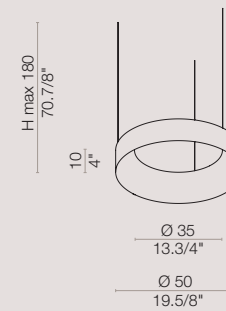

ITASHADES

design Lorenzo Bertocco

[En] > Unit composed by:
outside shade in opaque PVC completed
with cotton fabric available in 4 colors.
Inside shade in transparent PVC completed
with white cotton fabric.
Prismatic PMMA cover.
Strip LED 20W/m 24V.

[It] > Oggetto composto da:
paralume esterno in PVC coprente accoppiato
con tessuto cotone nei 4 colori disponibili
e paralume interno in PVC traslucido
accoppiato con tessuto cotone bianco.
Copertura in PMMA prismatico.
Sorgente LED Strip 20W/m 24V.

IS CY SO 50

ISSOCY50BCL white/ bianco
ISSOCY50TOL dove/ tortora
ISSOCY50MAL brown/ marrone
ISSOCY50BXL bordeaux